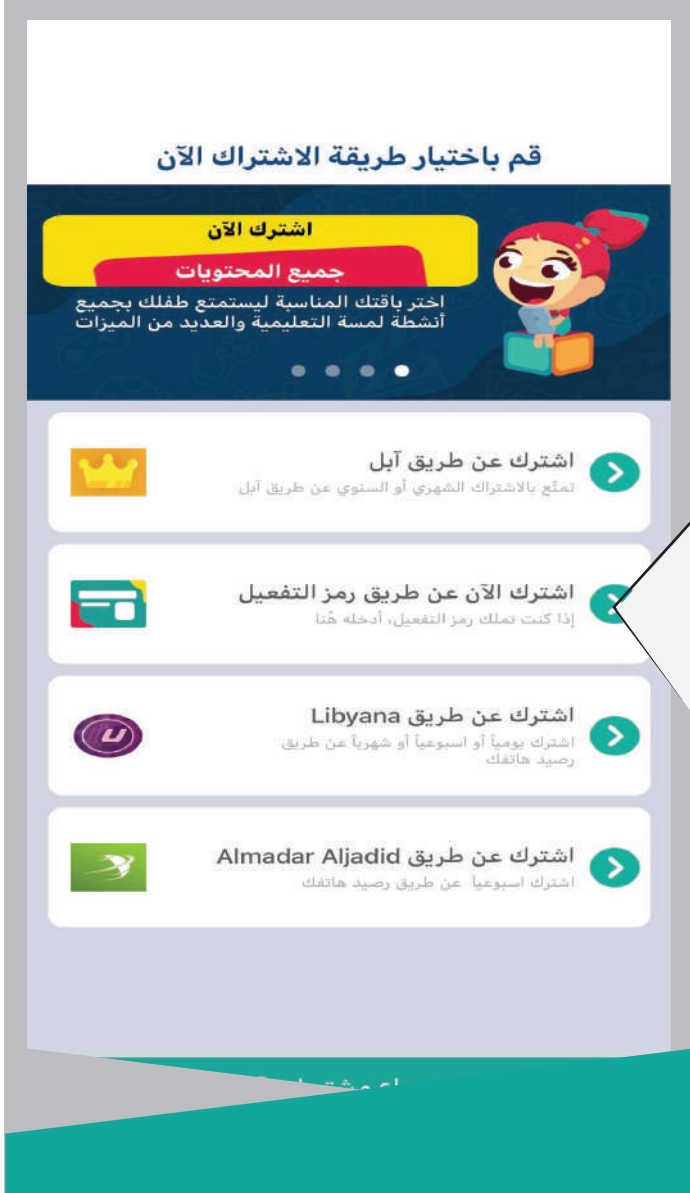

نقطة تواصل رقمية
للمعلوماتية والتقنية

طريقة الاشتراك في عالم لمسة.

11. - باستخدام رمز التفعيل
يمكنك الاشتراك عن
طريق الضغط على
(اشترك الان باستخدام رمز التفعيل)
- و اتبع الخطوات

نقطة تواصل .. التدريب والتمكين ,, الدعم و التسهيل ,, التطوير مستمر